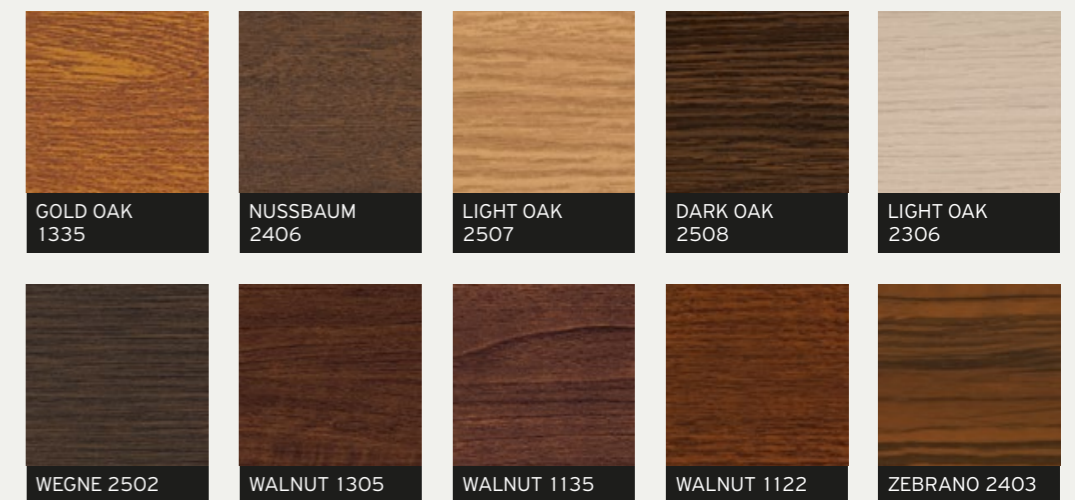

## COLORS & FINISHES

### EXTRA DURABLE POWDER COATING COLORS

exterior surfaces  
εξωτερικές επιφάνειες