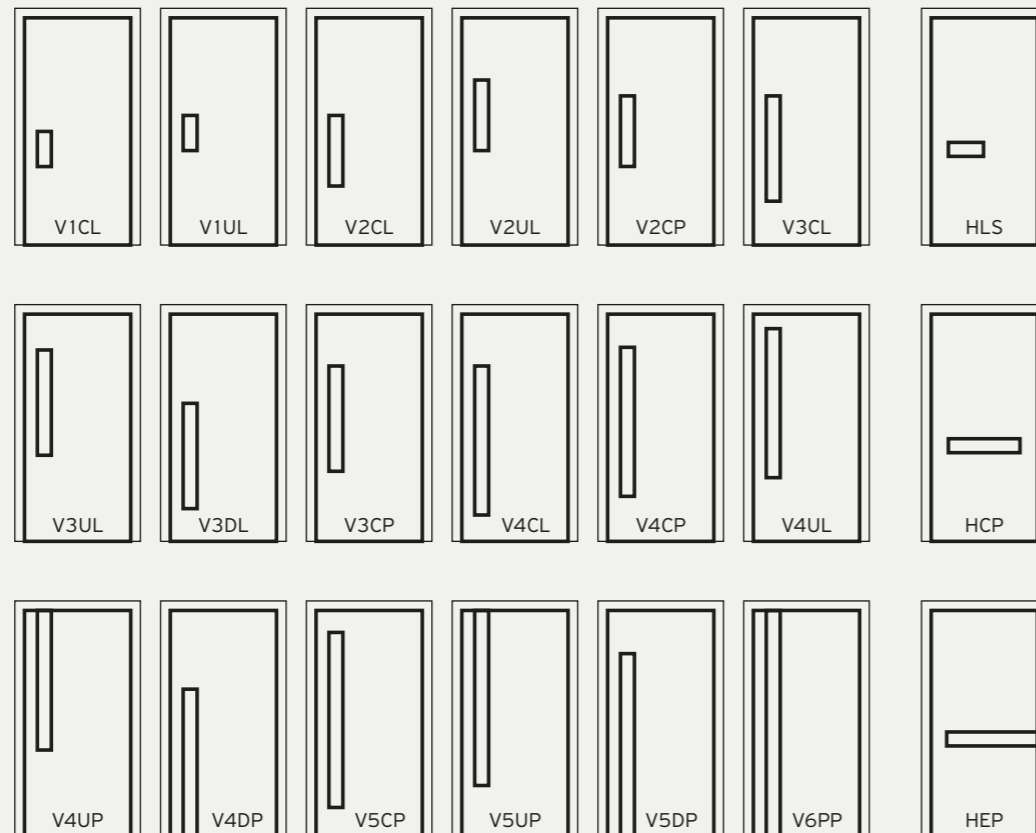

EQUIPMENT & ACCESSORIES

EXTERNAL HANDLES

The external handle is always flushed, in order to maintain co-planarity of surfaces and can be positioned in either vertical or horizontal alignment, in any of the positions shown below. The handle can optionally be illuminated by LED technology.

ΧΕΙΡΟΛΑΒΕΣ

Η εξωτερική χειρολαβή είναι πάντα κωνευτή προκειμένου να διατηρηθεί η ομοεπιπεδότητα των επιφανειών και μπορεί να τοποθετηθεί είτε οριζόντια, είτε κάθετα, σε οποιαδήποτε από τις θέσεις που παρουσιάζονται παρακάτω. Η λαβή μπορεί προαιρετικά να φωτιστεί με τεχνολογία LED.