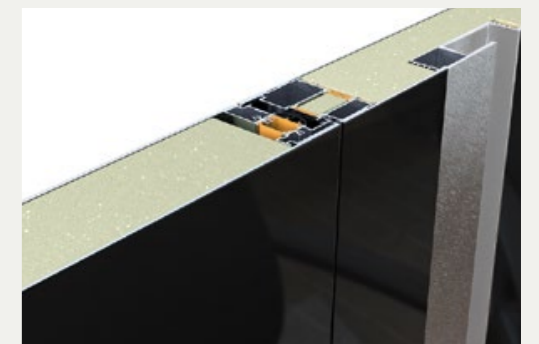

ΗΛΕΚΤΡΟΝΙΚΗ ΠΡΟΣΒΑΣΗ

Οι θύρες **ZEN** δύνανται να εξοπλιστούν περαιτέρω, με συστήματα ηλεκτρονικής πρόσβασης τα οποία περιλαμβάνουν αναγνώστες δακτυλικού αποτυπώματος καθώς και ψηφιακά πληκτρολόγια χρήσης προσωπικού κωδικού (PIN). Ο minimal σχεδιασμός των συγκεκριμένων αξεσουάρ, ενσωματώνεται με απόλυτη επιτυχία στη φιλοσοφία σχεδιασμού των θυρών, ενώ τα εξαρτήματα αποτελούν τεχνολογία αιχμής με απaráμιλλη λειτουργικότητα.

Οι θύρες **ZEN & ZEN PIVOT**, παρέχουν την ηλεκτρονική πρόσβαση της επιλογής σας, κάνοντας χρήση ειδικών συνδέσεων, οι οποίες λειτουργούν ασύρματα, αποφεύγοντας έτσι τη χρήση οποιουδήποτε καλωδίου.