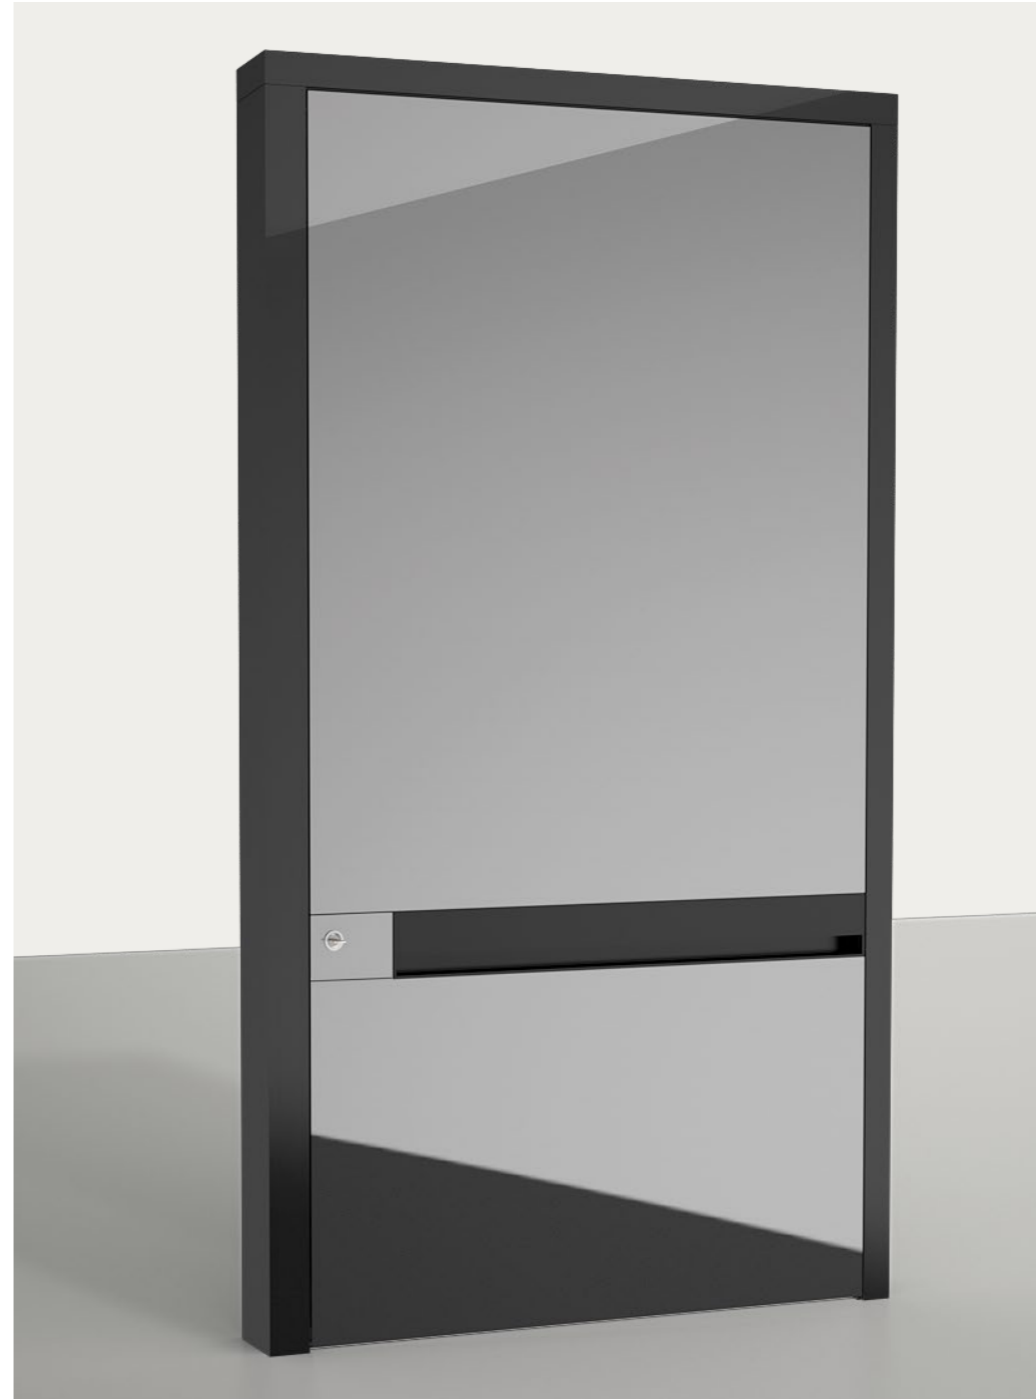

**extras 1**

• décor facet

**extras 2**

• LED lighting 6000k

typology • τυπολογία

typology • τυπολογία

**ZEN  
GLASS  
#415**

**ZEN  
GLASS  
#412**